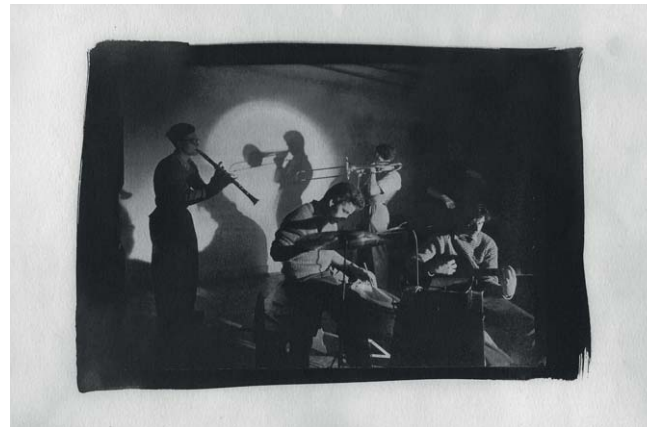

Zur Eröffnung spricht Prof. Dr. Martin Hochleitner,
Salzburg-Museum, Salzburg.

Nicolai Despot trägt ein Gedicht vor.

Dauer der Ausstellung:
29. September bis 2. November 2014

Öffnungszeiten:

Dienstag, Mittwoch, Freitag 14-17 Uhr,
Donnerstag 17-20 Uhr
Samstag und Sonntag 10-13 Uhr
und 14-17 Uhr

Kooperationspartner Galerie Lausberg, Düsseldorf

Ausstellungsvorschau

Ach Tannenbaum

Mitglieder und Freunde des Forum Kunst Rottweil stellen aus.
16. November bis 28. Dezember 2014
Eröffnung: 15. November 2014, 19 Uhr

Abbildung Vorderseite:

Katharina Mayer, Installationsfotografie, 2014

Abbildung rechts oben:

Hannelore Mayer, Fotografie, 1952, 13 x 18 Glasplatte/2014,
Cyanotypie auf Bütten

Hannelore Mayer

1934 in Celle geboren
1950–53 Fotolehre
1957 Heirat und Umzug nach Rottweil;
fünf Kinder
1975–90 Theaterfotografie am Zimmertheater Rottweil;
Teilnahme an der Sommerakademie in Salzburg
bei Eikoh Hosoe und Floris Neusüss
Auftragsarbeiten Portrait - und Sachfotografie
Aufbau und Lehre einer Fotoklasse an der
VHS Rottweil
1990 Umzug nach Wiesbaden;
Tätigkeit als freiberufliche Fotografin und
Designerin
2011 in Wiesbaden verstorben